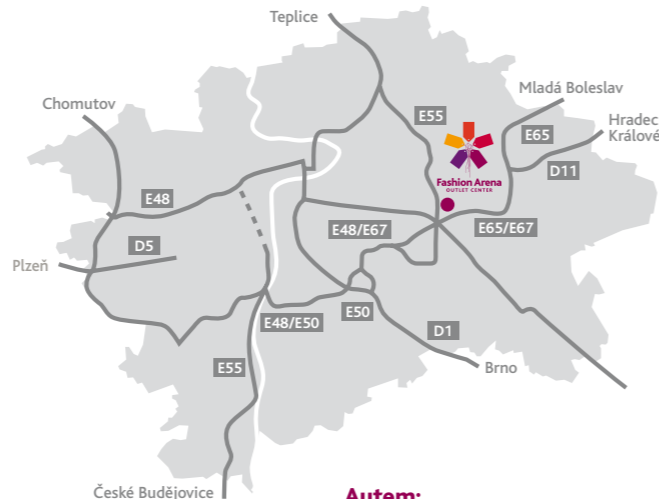

ion Arena
t Center
žná
KČ
tová
ř

Slevy
30–70 %
každý den!

Fashion Arena Outlet Center díky svému unikátnímu oválnému tvaru s otevřenou krytou promenádou kolem obchodů skýtá výjimečnou možnost pohodlného nakupování po celý rok, aniž byste minuli jediný obchod nebo značku. Obchody jsou navíc snadno a rychle dostupné z centrálního, dvoupodlažního parkoviště.

Jak se k nám dostanete

Autem:
Jižní spojka, sjezd směr
Hloubětín, Průmyslová

MHD:
Stanice metra Depo Hostivař
(trasa A), nástupiště E. Přímo
před Fashion Arenu vás každých
30 minut doveze zdarma kyvadlová autobusová doprava (jízdni řád na webových stránkách).

Otevřeno denně
10.00–20.00

Fashion Arena
OUTLET CENTER
PRAHA-ŠTĚRBOHOLY

Fashion Arena Outlet Center
Průmyslová 440
Praha 10 - Štěrboholy
www.FashionArenaOutlet.cz

FA leták 01/09 - IX

Světově známé
značky
se slevou
30–70 %
každý den!